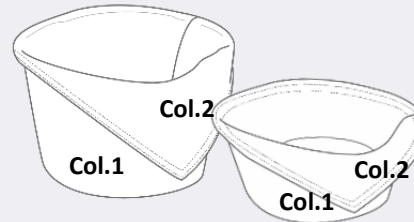

# Paniers à réaliser dans les gammes Sonoclean, Sonoskai, Sonotan, Sonojean, Jute, etc.

Borsalino

Baguettine

Barket (Grand, Petit)

Nœud

Ronde (Ø10, 15, 20, 25cm)

Carrée (12x12, 15x15cm)

Bandana (Grand, Petit)