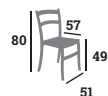

LENA

Chaise, assise et dossier
garnis BERRY Taupe
Assise avec ressorts NOSAG
Hêtre massif teinté ébène
Colisage : 2 | Réf. 023205

199 €