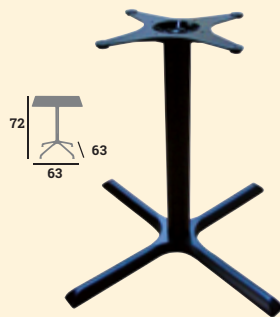

ORCHESTRA

Piètement, acier époxy noir, 4 vérins de réglage

023142
84 €

023143
119 €

023144
79 €

023145
89 €

023146
94 €

COSMO

Piètement, fonte noire, 4 vérins de réglage

023054
67 €

023115
89 €

023056
92 €

023058
75 €