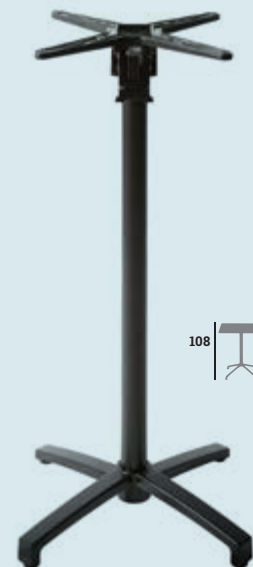

nouveau

FLIP

Piètement, aluminium noir, rabattable et encastrable, anneau passe-câble intégré, vérins de réglage

Réf. 023219

99 €

Réf. 023221

209 €

Réf. 023220