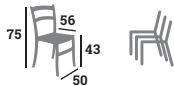

MACAO

Fauteuil,
polypropylène
Colisage : 4

65 €

Noir
Réf. 023206