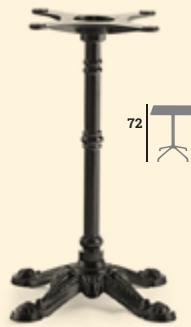

nouveau

FLIP

Piètement, aluminium noir, rabattable et encastrable, anneau passe-câble intégré, vérins de réglage

Réf. 023219

99 €

Réf. 023221

209 €

Réf. 023220

115 €

RETRO

Piètement, fonte noire, vérins de réglage

Réf. 023187

105 €

Réf. 023186

79 €

Réf. 023188