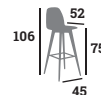

Marsala
Réf. 023213

Vert olive
Réf. 023214

EMILY

Fauteuil,
polypropylène
Colisage : 24

62 €

JOSEPHA

Polypropylène

Chaise,
Colisage : 14

53 €

Noir
Réf. 023158

Marsala
Réf. 023215

Fauteuil, noir
Colisage : 14
Réf. 023181

66 €

Tabouret H75,
polypropylène
noir
Colisage : 4
Réf. 023160

82 €

BAHIA

Chaise,
polypropylène noir,
Colisage : 4
Réf. 023182

66 €

CRUZ

Chaise,
polypropylène
Colisage : 14

53 €

Vert olive
Réf. 023161

Noir
Réf. 023162

Tabouret H75,
polypropylène, noir
Colisage : 4
Réf. 023164

82 €

STRATIFIE MOULE

Plateau Ø 60cm
Réf. 124004

55 €

Plateau 60 x 60cm
Réf. 124001

66 €

Plateau 70 x 70cm
Réf. 124002

76 €