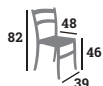

SHELBY

Assise et dossier garnis cognac, acier époxy noir
Colisage : 4

Chaise
Réf. 023135

72 €

Tabouret
Réf. 023136

89 €

DALLAS

Chaise, assise et dossier garnis
vintage light brown, époxy noir
Colisage : 2 | Réf. 023216