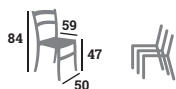

EMILY

Chaise,
polypropylène
Colisage : 24

59 €

Noir
Réf. 023209