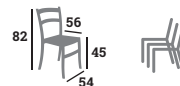

Marsala
Réf. 023213

Vert olive
Réf. 023214

EMILY

Fauteuil,
polypropylène
Colisage : 24

62 €

JOSEPHA

Polypropylène

Chaise,
Colisage : 14

53 €

Noir
Réf. 023158

Marsala
Réf. 023215

Fauteuil, noir
Colisage : 14
Réf. 023181

66 €

Tabouret H75,
polypropylène
noir
Colisage : 4
Réf. 023160

82 €

BAHIA

Chaise,
polypropylène noir,
Colisage : 4
Réf. 023182

66 €

CRUZ

Chaise,
polypropylène
Colisage : 14

53 €

Vert olive
Réf. 023161

Noir
Réf. 023162

Tabouret H75,
polypropylène, noir
Colisage : 4
Réf. 023164

82 €

STRATIFIE MOULE

Plateau Ø 60cm
Réf. 124004

55 €

Plateau 60 x 60cm
Réf. 124001

66 €

Plateau 70 x 70cm
Réf. 124002

76 €