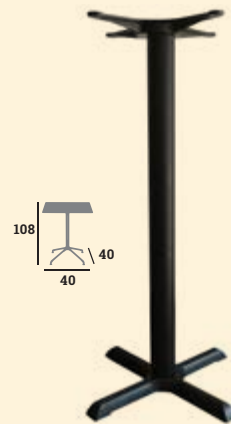

Piètement, fonte noire, 4 vérins de réglage

023054
67 €

023115
89 €

023056
92 €

023058
75 €