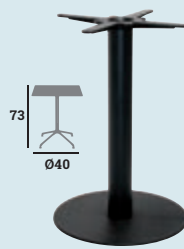

ORCHESTRA

Piètement, acier époxy noir, 4 vérins de réglage

023142
84 €

023143
119 €

023144
79 €

023145
89 €

023146
94 €

COSMO