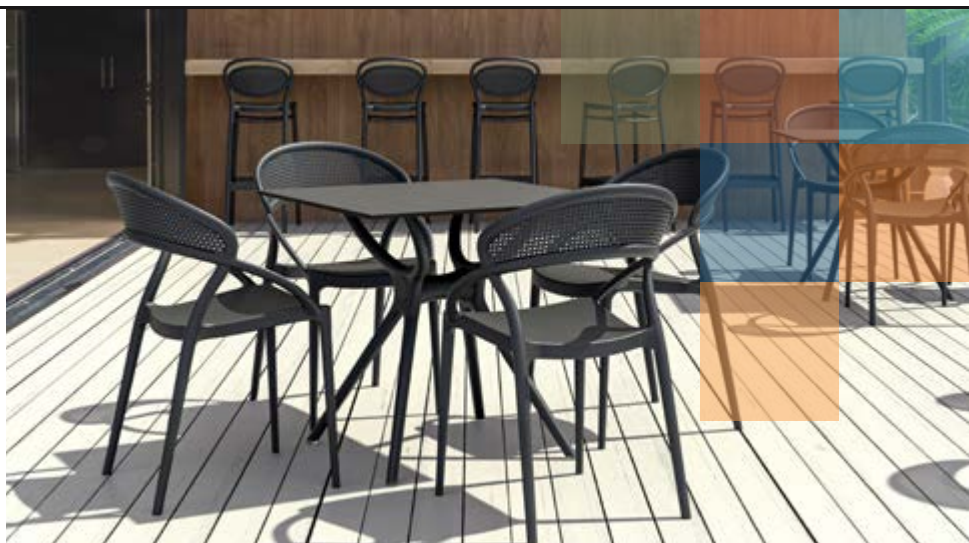

BAHIA

Chaise,
polypropylène noir,
Colisage : 4
Réf. 023182

66 €