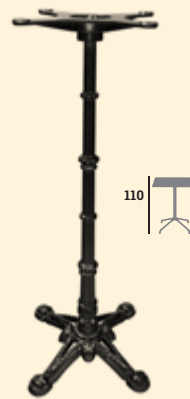

Réf. 023189

109 €