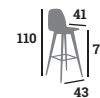

AMANDINE

Chaise, assise garnie ébène, dossier et piètement hêtre teinté wengé

Colisage : 2 | Réf. 023131

95 €

Chaise, assise garnie ébène, dossier et piètement hêtre teinté naturel

Colisage : 2 | Réf. 023217

95 €

Tabouret, assise garnie ébène, dossier et piètement hêtre teinté wengé

Réf. 023132

145 €

Tabouret, assise garnie ébène, dossier et piètement hêtre teinté naturel

Réf. 023218

145 €

LOUISE

Chaise, assise épaisse et dossier garnis, structure hêtre teinté wengé

Colisage : 2

79 €

Groseille
Réf. 023118

LUIGI

Tabouret, assise épaisse et dossier garnis, structure hêtre teinté wengé, repose-pied inox

139 €

Chocolat
Réf. 023120

Ebène
Réf. 023117

Chocolat
Réf. 023116

Taupe
Réf. 023119

Groseille
Réf. 023122

Ebène
Réf. 023121

Taupe
Réf. 023123