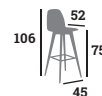

53 €

Noir
Réf. 023158

Marsala
Réf. 023215

Fauteuil, noir
Colisage : 14
Réf. 023181

66 €

Tabouret H75,
polypropylène
noir
Colisage : 4
Réf. 023160

82 €

BAHIA

Chaise,
polypropylène noir,
Colisage : 4
Réf. 023182

66 €

CRUZ

Chaise,
polypropylène
Colisage : 14

53 €

Vert olive
Réf. 023161

Noir
Réf. 023162

Tabouret H75,
polypropylène, noir
Colisage : 4
Réf. 023164

82 €

STRATIFIE MOULE

Plateau Ø 60cm
Réf. 124004

55 €

Plateau 60 x 60cm
Réf. 124001

66 €

Plateau 70 x 70cm
Réf. 124002

76 €