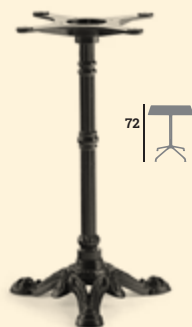

nouveau

FLIP

Piètement, aluminium noir, rabattable et encastrable, anneau passe-câble intégré, vérins de réglage

Réf. 023219

99 €

Réf. 023221

209 €

Réf. 023220

115 €

RETRO

Piètement, fonte noire, vérins de réglage

Réf. 023187

105 €

Réf. 023186

79 €

Réf. 023188