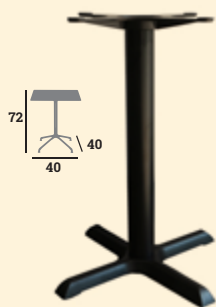

COSMO

Piètement, fonte noire, 4 vérins de réglage

023054
67 €