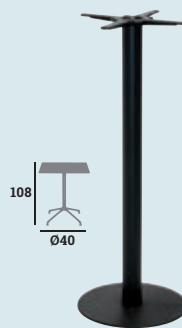

ORCHESTRA

Piètement, acier époxy noir, 4 vérins de réglage

023142
84 €

023143
119 €

023144
79 €

023145
89 €

023146
94 €

COSMO