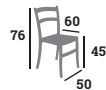

MALINDI

Chaise, assise et dossier
corde de polyester beige,
aluminium noir
Colisage : 11 | Réf. 023175

129 €