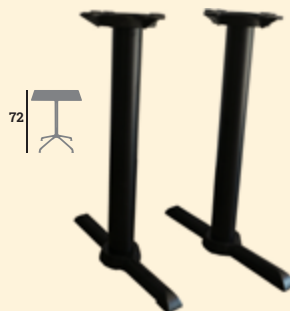

ORCHESTRA

Piètement, acier époxy noir, 4 vérins de réglage

023142
84 €

023143
119 €

023144
79 €

023145
89 €

023146
94 €

COSMO

Piètement, fonte noire, 4 vérins de réglage

023054
67 €

023115
89 €

023056
92 €

023058
75 €