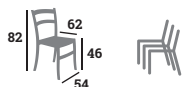

89 €

Black vintage
Réf. 023028

Red vintage
Réf. 023029

nouveau

WILLOW

Chaise, tressage nylon naturel, structure aluminium
Colisage : 10 | Réf. 023227

105 €

nouveau