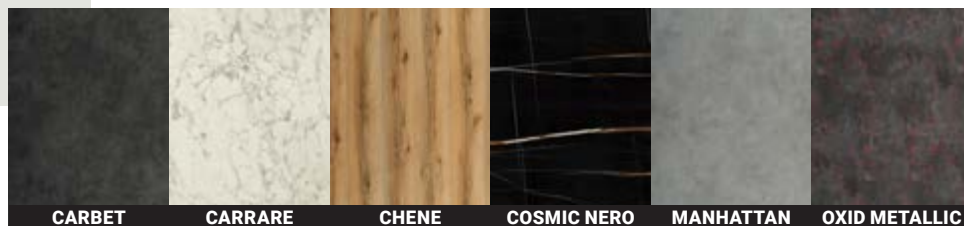

CARBET

CARRARE

CHENE

COSMIC NERO

MANHATTAN

OXID METALLIC

BISTRO

Plateau stratifié avec
cerclage aluminium