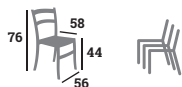

OXFORD

Fauteuil, tressage corde nylon, structure aluminium
Colisage : 26

115 €

Vert olive
Réf. 023228