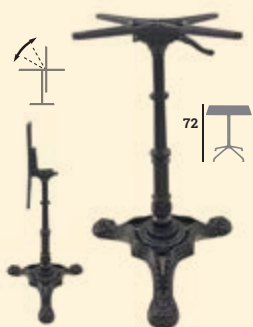

nouveau

FLIP

Piètement, aluminium noir, rabattable et encastrable, anneau passe-câble intégré, vérins de réglage

Réf. 023219

99 €

Réf. 023221

209 €

Réf. 023220

115 €

RETRO

Piètement, fonte noire, vérins de réglage

Réf. 023187

105 €

Réf. 023186

79 €

Réf. 023188