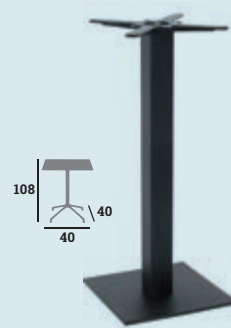

ORCHESTRA

Piètement, acier époxy noir, 4 vérins de réglage

023142
84 €

023143
119 €

023144
79 €

023145
89 €

023146
94 €

COSMO