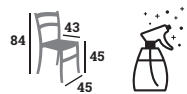

AMBRE

Chaise, assise et dossier garnis anthracite, structure hêtre teinté noir
Colisage : 2 | Réf. 023540

99 €