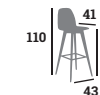

95 €

Tabouret, assise garnie ébène, dossier
et piètement hêtre teinté wengé
Réf. 023132

145 €

Tabouret, assise garnie ébène, dossier
et piètement hêtre teinté naturel
Réf. 023218

145 €

AMANDINE

PLATEAUX COMPACTS & STRATIFIÉS

Dim.	Compact 10mm	Stratifié 28mm
60 x 60 cm	Réf. 046000 - 79€	Réf. 046060 - 69€
60 x 70 cm	Réf. 046049 - 89€	Réf. 046051 - 75€
70 x 70 cm	Réf. 046001 - 99€	Réf. 046052 - 79€
120 x 70 cm	Réf. 046046 - 149€	Réf. 046053 - 119€
Ø 60 cm	Réf. 046004 - 95€	Réf. 046054 - 85€
Ø 70 cm	Réf. 046062 - 119€	Réf. 046061 - 109€
Ø 100 cm	Réf. 046050 - 259€	Réf. 046055 - 159€