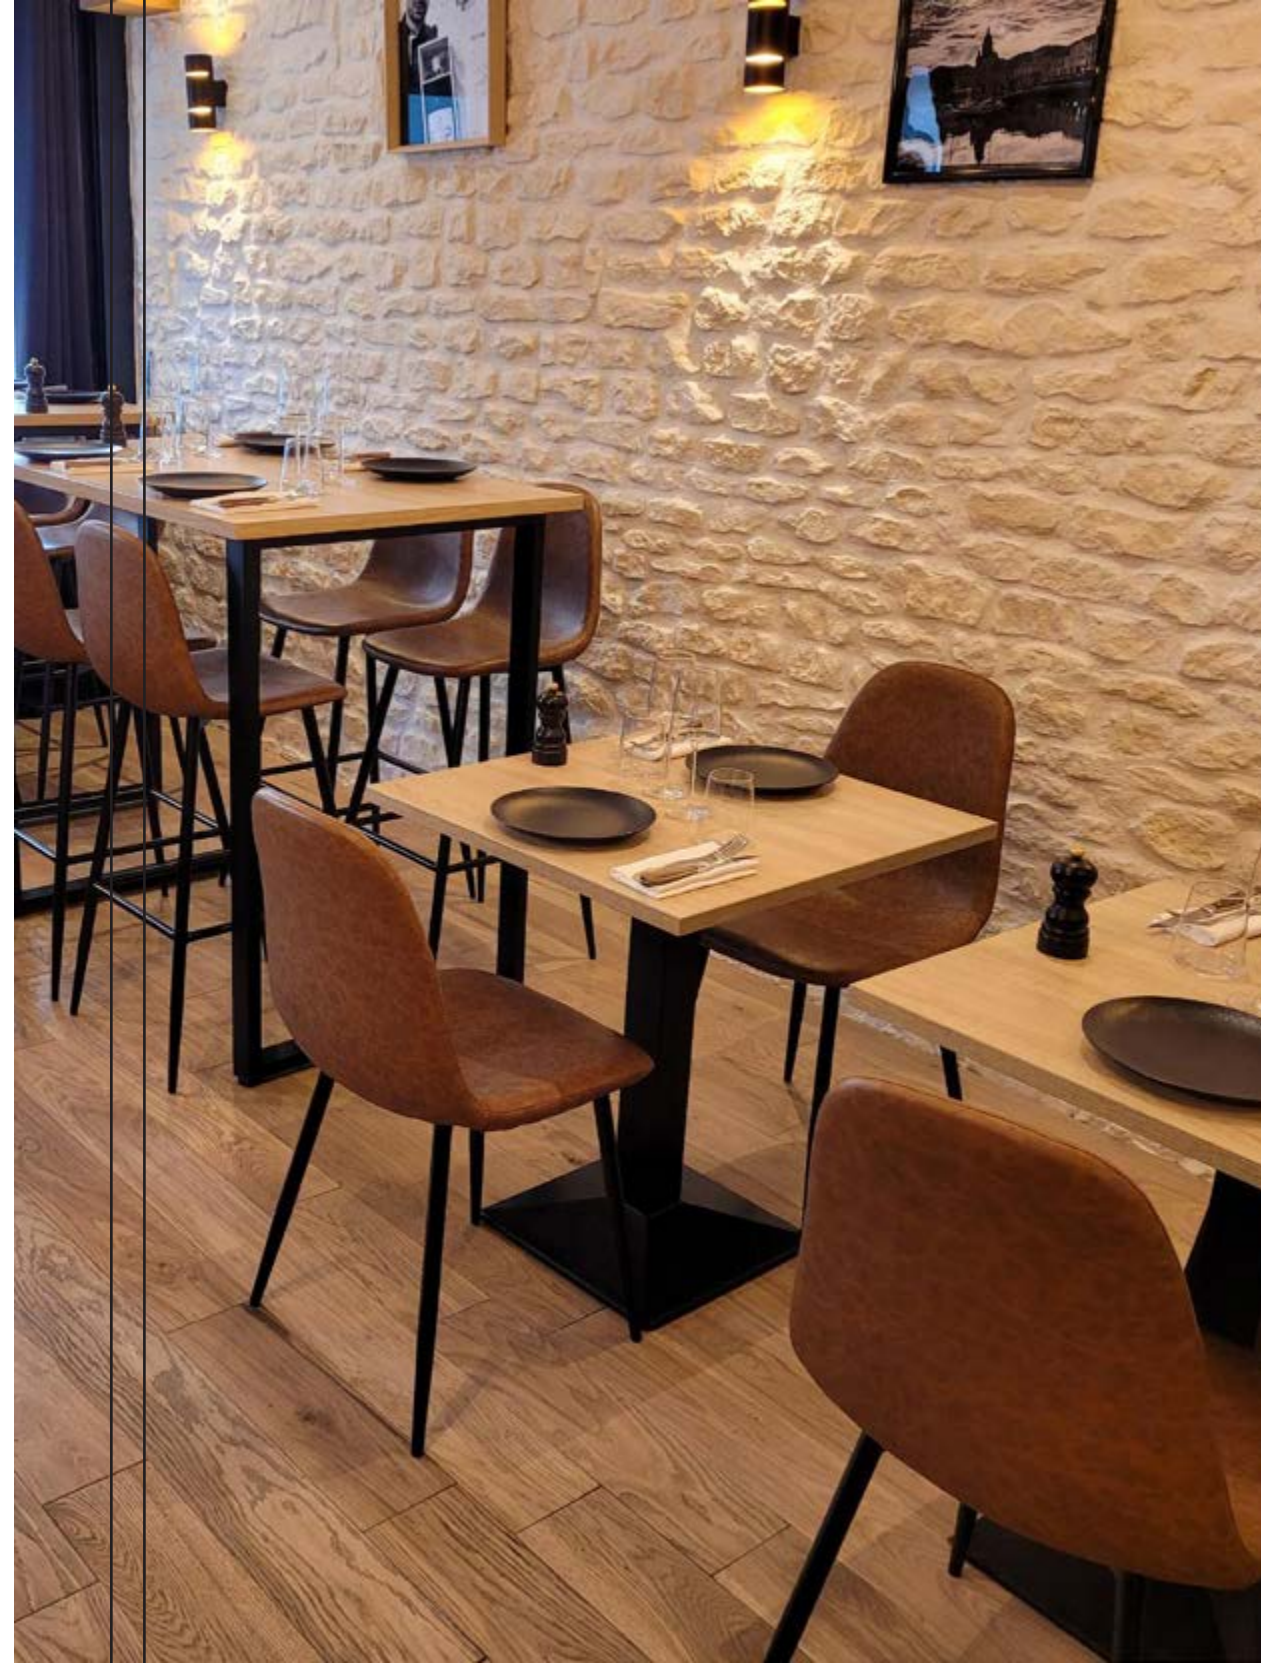

VIRGINIA

Chaise, assise et dossier garnis vintage brown, acier époxy noir
Colisage : 2 | Réf. 023154

119 €