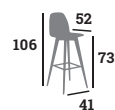

SHELBY

Assise et dossier garnis cognac, acier époxy noir
Colisage : 4

Chaise
Réf. 023135

72 €

Tabouret
Réf. 023136

89 €

DALLAS

Chaise, assise et dossier garnis vintage light brown, époxy noir
Colisage : 2 | Réf. 023216

119 €

VIRGINIA

Chaise, assise et dossier garnis vintage brown, acier époxy noir
Colisage : 2 | Réf. 023154

119 €