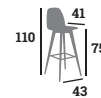

Chaise, assise garnie ébène, dossier
et piètement hêtre teinté wengé
Colisage : 2 | Réf. 023131

95 €