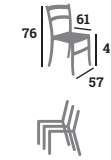

Bleu
Réf. 023539

Vert
Réf. 023536

REVÊTEMENT
**EASY
CLEAN**

Taupe
Réf. 023537

Anthracite
Réf. 023538

WILLOW

Chaise, tressage nylon naturel, structure aluminium
Colisage : 8 | Réf. 023227

105 €

ARUSHA

Fauteuil, assise et dossier corde de polyester gris, aluminium bamboo
Colisage : 11 | Réf. 023176

147 €

OXFORD

Fauteuil, tressage corde nylon, structure aluminium
Colisage : 26

115 €

Vert olive
Réf. 023228