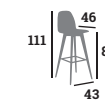

79 €

Taupe
Réf. 023119

Ebène
Réf. 023117

Chocolat
Réf. 023116

Groseille
Réf. 023118

LUIGI

Tabouret, assise épaisse et dossier garnis, structure hêtre teinté wengé, repose-pied inox

139 €