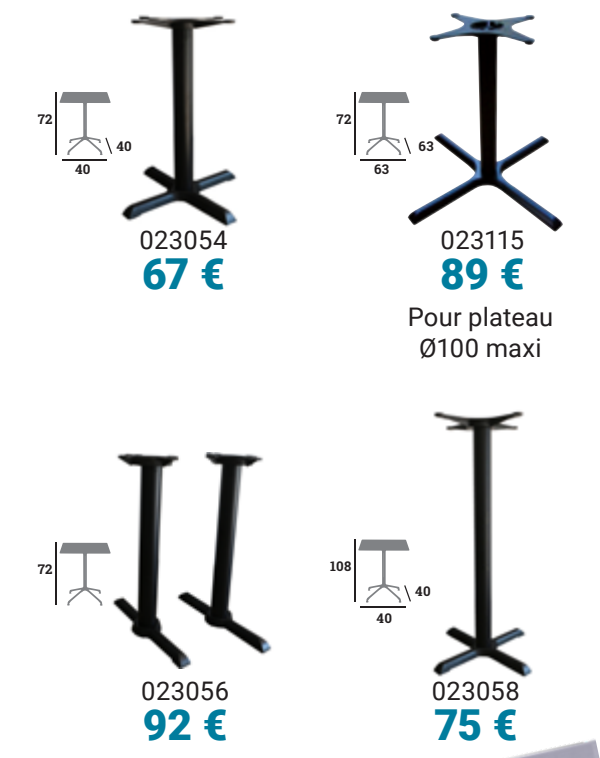

ORCHESTRA Piètement, acier époxy noir, 4 vérins de réglage

023142
84 €

023143
119 €

023144
79 €

023145
89 €

023146
94 €

023147
169 €

023204
136 €

023169
139 €
Pour plateau Ø110 maxi

023171
199 €
Pour plateau Ø120-130 maxi

KUADRO Piètement, acier époxy noir, vérins de réglage

023183
75 €

023185
139 €

023184
83 €

COSMO Piètement, fonte noire, 4 vérins de réglage

023054
67 €

023115
89 €
Pour plateau Ø100 maxi

023056
92 €

023058
75 €

ECO TOP AFFAIRES

TOBY

Chaise, assise et dossier garnis gris, acier époxy noir
Colisage : 2 | Réf. 023197

69 €