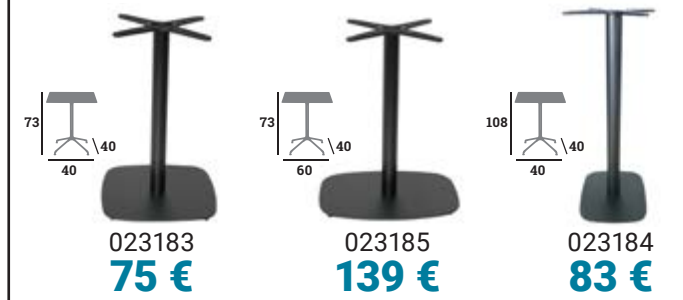

Dim.	Compact 10mm	Stratifié 28mm
60 x 60 cm	Réf. 046000 - 79€	Réf. 046060 - 69€
60 x 70 cm	Réf. 046049 - 89€	Réf. 046051 - 75€
70 x 70 cm	Réf. 046001 - 99€	Réf. 046052 - 79€
120 x 70 cm	Réf. 046046 - 149€	Réf. 046053 - 119€
Ø 60 cm	Réf. 046004 - 95€	Réf. 046054 - 85€
Ø 70 cm	Réf. 046062 - 119€	Réf. 046061 - 109€
Ø 100 cm	Réf. 046050 - 259€	Réf. 046055 - 159€

RETRO Piètement, fonte noire, vérins de réglage

Réf. 023187
105 €

Réf. 023186
79 €

Réf. 023188
89 €

Réf. 023189
109 €

Réf. 023191
97 €

PLATEAUX CHÊNE MASSIF 22 MM

Dim.	Naturel	Vintage	Prix
60 x 60 cm	Réf. 124027	Réf. 124028	85€
60 x 70 cm	Réf. 124029	Réf. 124030	95€
70 x 70 cm	Réf. 124031	Réf. 124032	109€
115 x 70 cm	Réf. 124033	Réf. 124034	179€
Ø 60 cm	Réf. 124019	Réf. 124020	85€
Ø 70 cm	Réf. 124021	Réf. 124022	109€
Ø 90 cm	Réf. 124023	Réf. 124024	185€
Ø 115 cm	Réf. 124025	Réf. 124026	305€

ORCHESTRA Piètement, acier époxy noir, 4 vérins de réglage

023142
84 €

023143
119 €

023144
79 €

023145
89 €

023146
94 €

023147
169 €

023204
136 €

023169
139 €
Pour plateau Ø110 maxi

023171
199 €
Pour plateau Ø120-130 maxi

KUADRO Piètement, acier époxy noir, vérins de réglage

023183
75 €

023185
139 €

023184
83 €

COSMO Piètement, fonte noire, 4 vérins de réglage